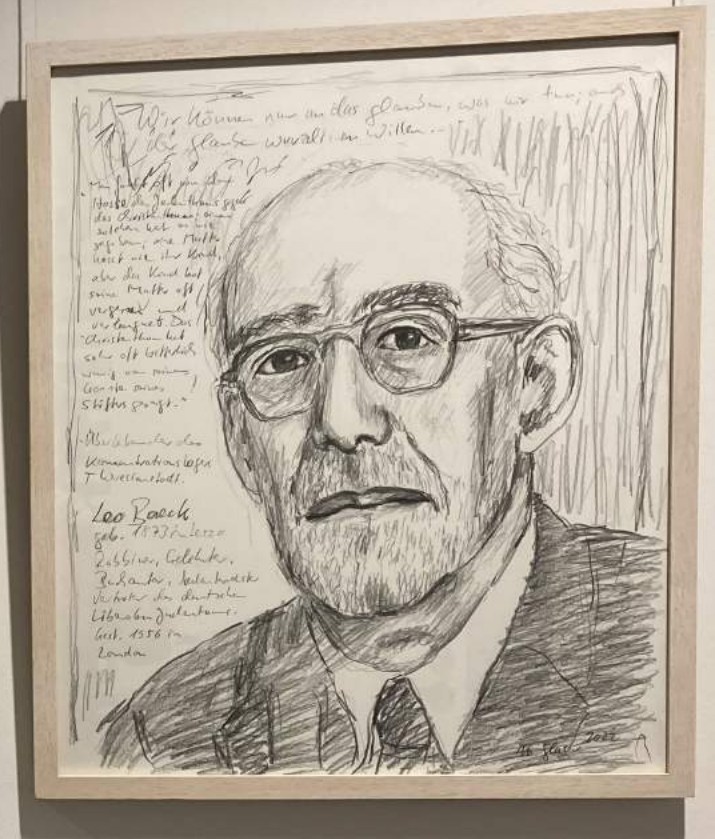

Baum zu Shavei Zion, Portrait Eli Heymann und Motiv zu Tirza Loehner

Gorheim, Zypressenpaar, Skulptur von Joshua Glaser

'Mittendrin', zu Amos Fröhlich und Werner Neufleiß

Sigmaringen-Gorheim, Bilder zu Schalom Ben-Chorin und zum Morgengebet

Sigmaringen-Gorheim, Bilder zu Selma Stern und Glickl von Hameln

Sigmaringen-Gorheim, Portraits zu Edit Kiss und Leo Baeck