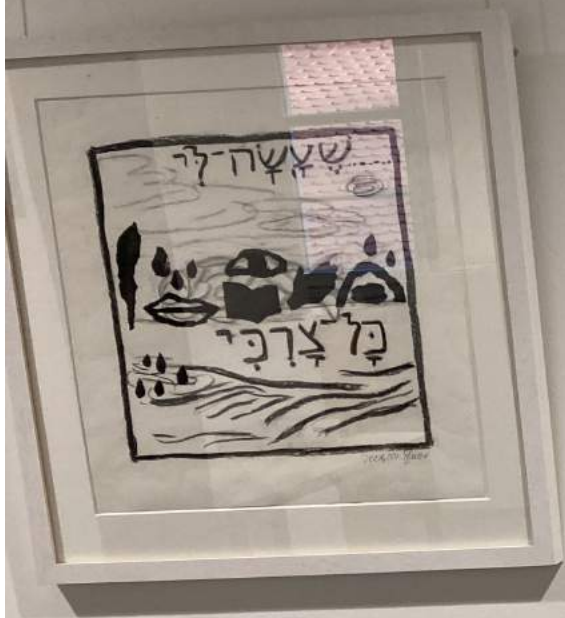

Baum zu Shavei Zion, Portrait Eli Heymann und Motiv zu Tirza Loehner

Gorheim, Zypressenpaar, Skulptur von Joshua Glaser

'Mittendrin', zu Amos Fröhlich und Werner Neufleiß

Sigmaringen-Gorheim, Bilder zu Schalom Ben-Chorin und zum Morgengebet

Sigmaringen-Gorheim, Bilder zu Selma Stern und Glickl von Hameln

Sigmaringen-Gorheim, Portraits zu Edit Kiss und Leo Baeck